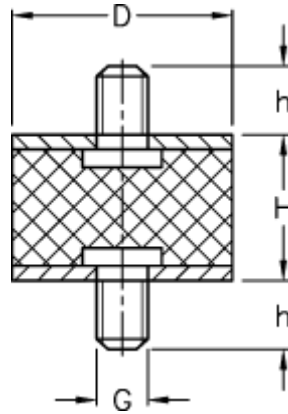

Varenummer: 51101157004110
Beskrivelse: KLEE Vibrationsdæmper type 1
40-20-1, M8x20/M8x20, NR - 57 shore

Mål

D = 40
G = M8
h = 20
H = 20